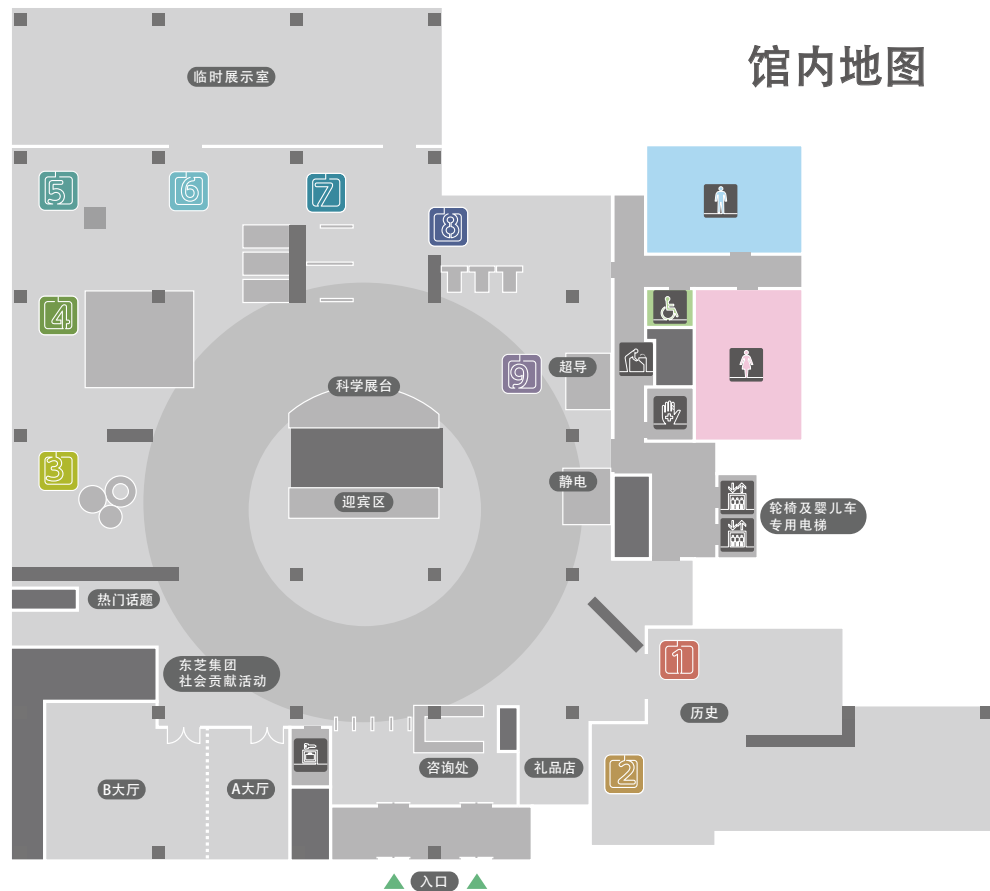

展望信息的未来

随着信息数据化的发展,时代也不断更新。理想的世界更接近于现实。